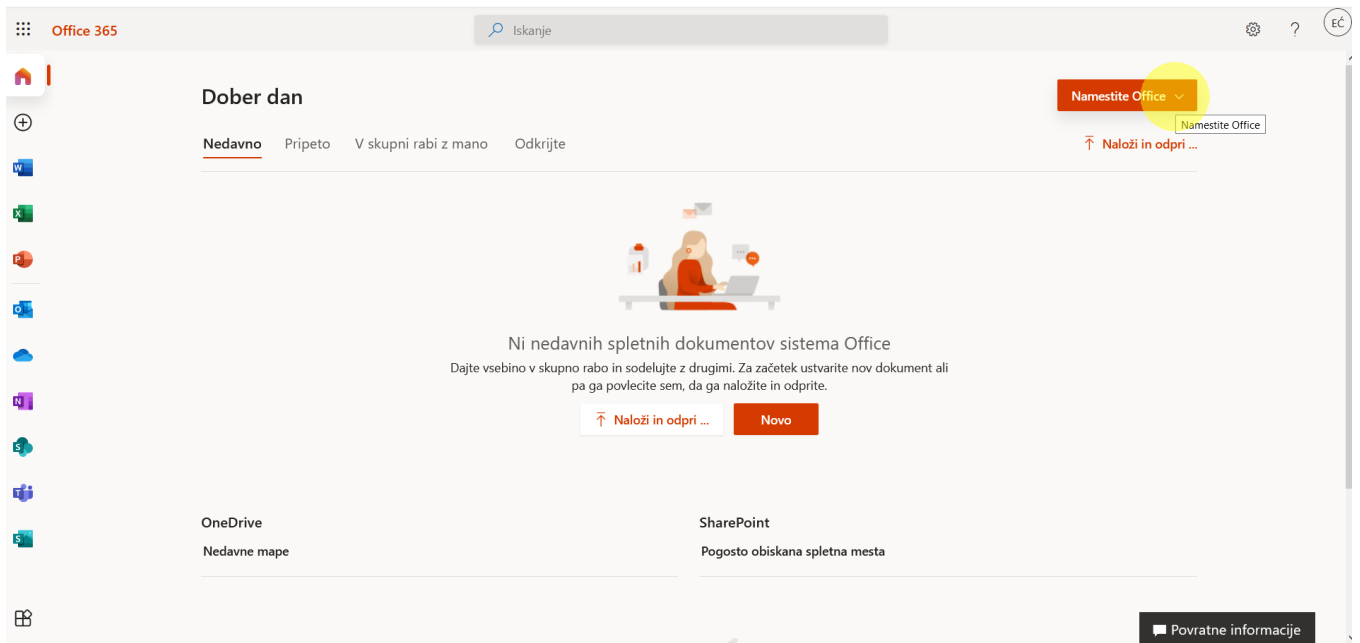

Navodila za namestitev paketa Office 365

1. Z AAI računom, se prijavimo v Arnesov oblak:

- V iskalnik vpišemo: arnes oblak ali kliknemo na bližnjico: <https://o365.arnes.si/>
- poiščemo gumb Prijava.

- V polju 'Izberite domačo organizacijo' vpišemo Kolezija in s klikom nastavimo Osnovna šola Kolezija.

- Vpišete uporabniško ime in geslo AAI računa

- Po kliku na **Prijava** označimo možnost **Zapomni si privolitev** ter kliknemo **Da, nadaljaj**. Odpre se nadzorna plošča Arnes oblaka.

2. Namestitev paketa Office 365