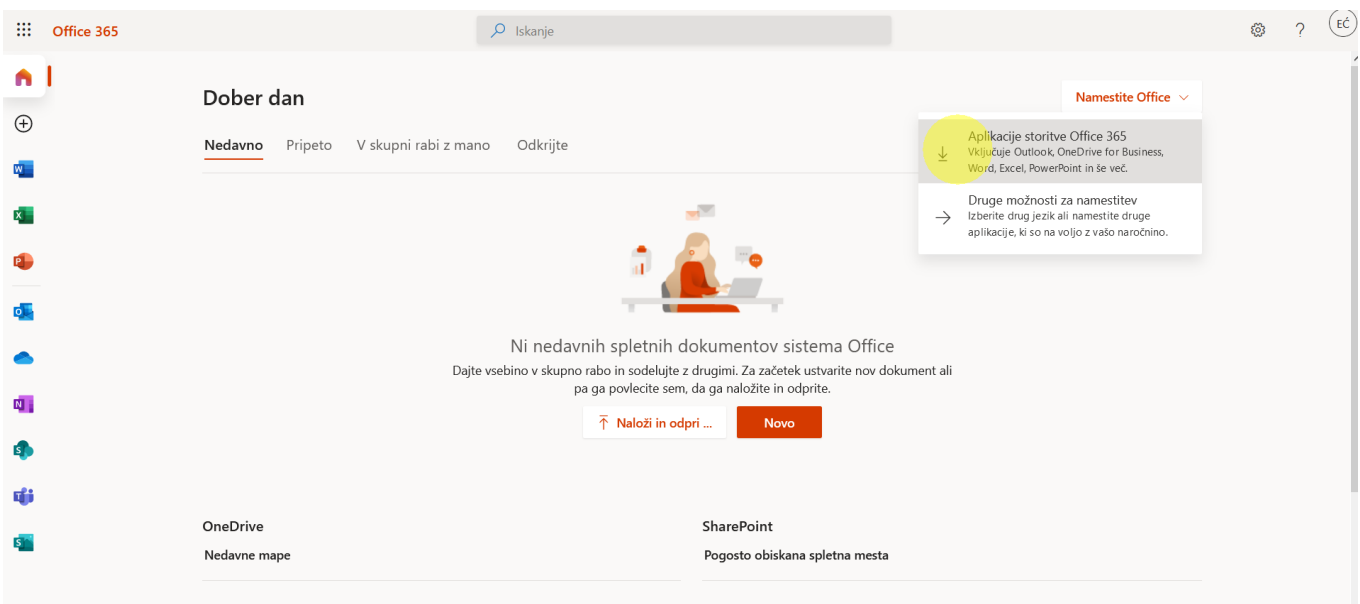

Navodila za namestitev paketa Office 365

1. Z AAI računom, se prijavimo v Arnesov oblak:

- V iskalnik vpišemo: arnes oblak ali kliknemo na bližnjico: <https://o365.arnes.si/>
- poiščemo gumb Prijava.

- V polju 'Izberite domačo organizacijo' vpišemo Kolezija in s klikom nastavimo Osnovna šola Kolezija.

- Vpišete uporabniško ime in geslo AAI računa

- Po kliku na **Prijava** označimo možnost **Zapomni si privolitev** ter kliknemo **Da, nadaljaj**. Odpre se nadzorna plošča Arnes oblaka.

2. Namestitev paketa Office 365