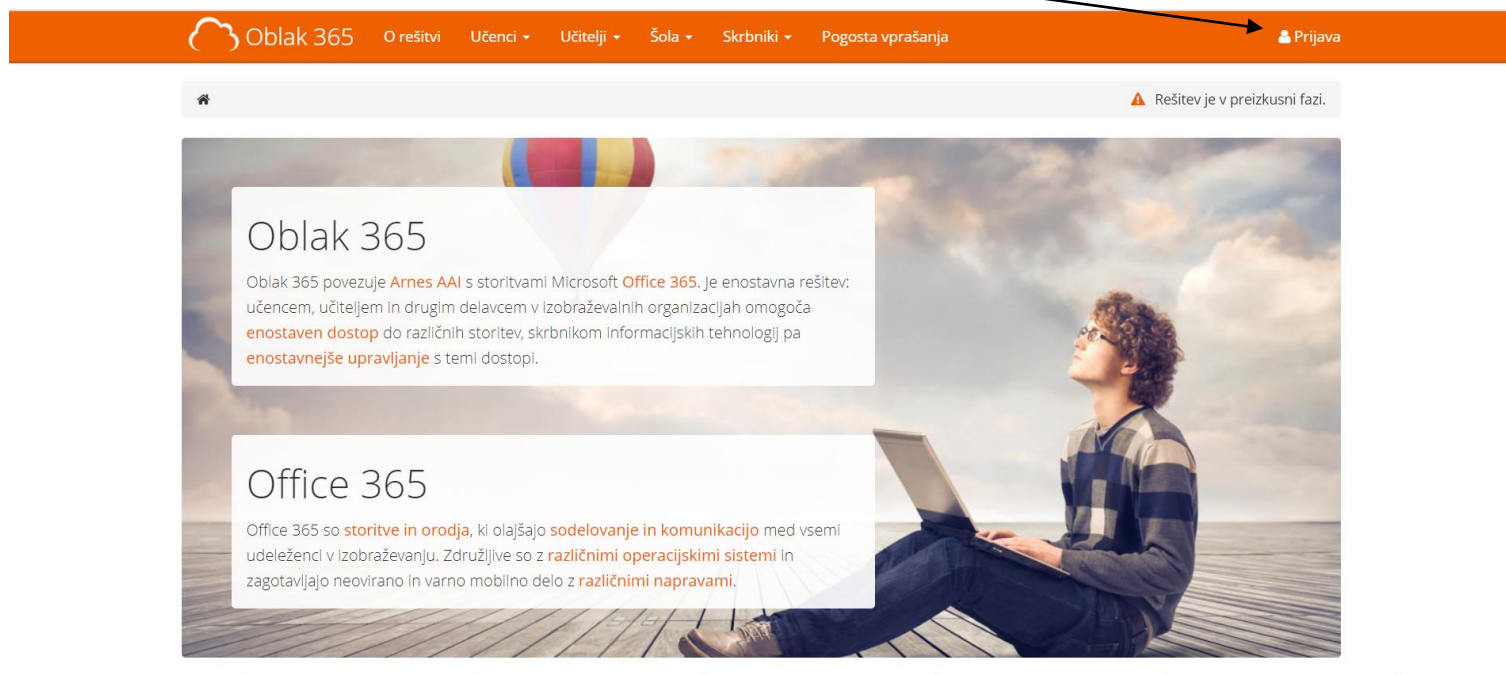

Navodila za namestitev paketa Office 365

1. Z AAI računom, se prijavimo v Arnesov oblak:

- V iskalnik vpišemo: arnes oblak ali kliknemo na bližnjico: <https://o365.arnes.si/>
- poiščemo gumb Prijava.

- V polju 'Izberite domačo organizacijo' vpišemo Kolezija in s klikom nastavimo Osnovna šola Kolezija.

- Vpišete uporabniško ime in geslo AAI računa

- Po kliku na **Prijava** označimo možnost **Zapomni si privolitev** ter kliknemo **Da, nadaljaj**. Odpre se nadzorna plošča Arnes oblaka.

2. Namestitev paketa Office 365