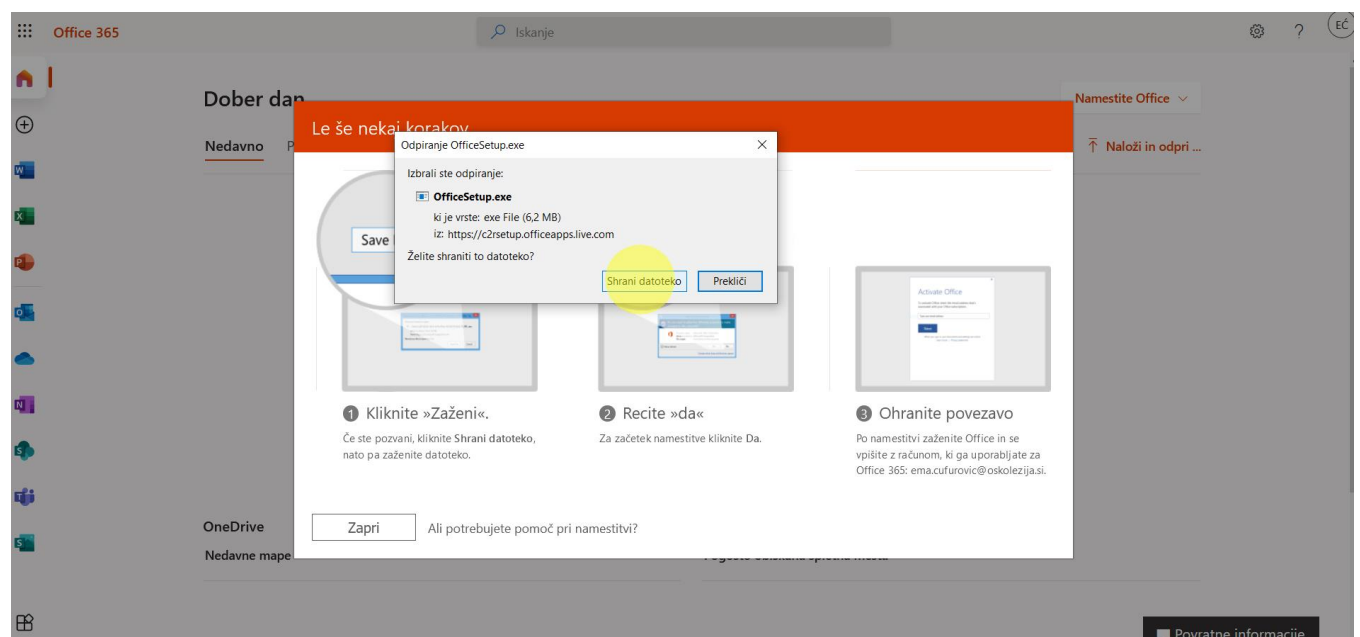

Navodila za namestitev paketa Office 365

1. Z AAI računom, se prijavimo v Arnesov oblak:

- V iskalnik vpišemo: arnes oblak ali kliknemo na bližnjico: <https://o365.arnes.si/>
- poiščemo gumb Prijava.

- V polju 'Izberite domačo organizacijo' vpišemo Kolezija in s klikom nastavimo Osnovna šola Kolezija.

- Vpišete uporabniško ime in geslo AAI računa

- Po kliku na **Prijava** označimo možnost **Zapomni si privolitev** ter kliknemo **Da, nadaljaj**. Odpre se nadzorna plošča Arnes oblaka.

2. Namestitev paketa Office 365