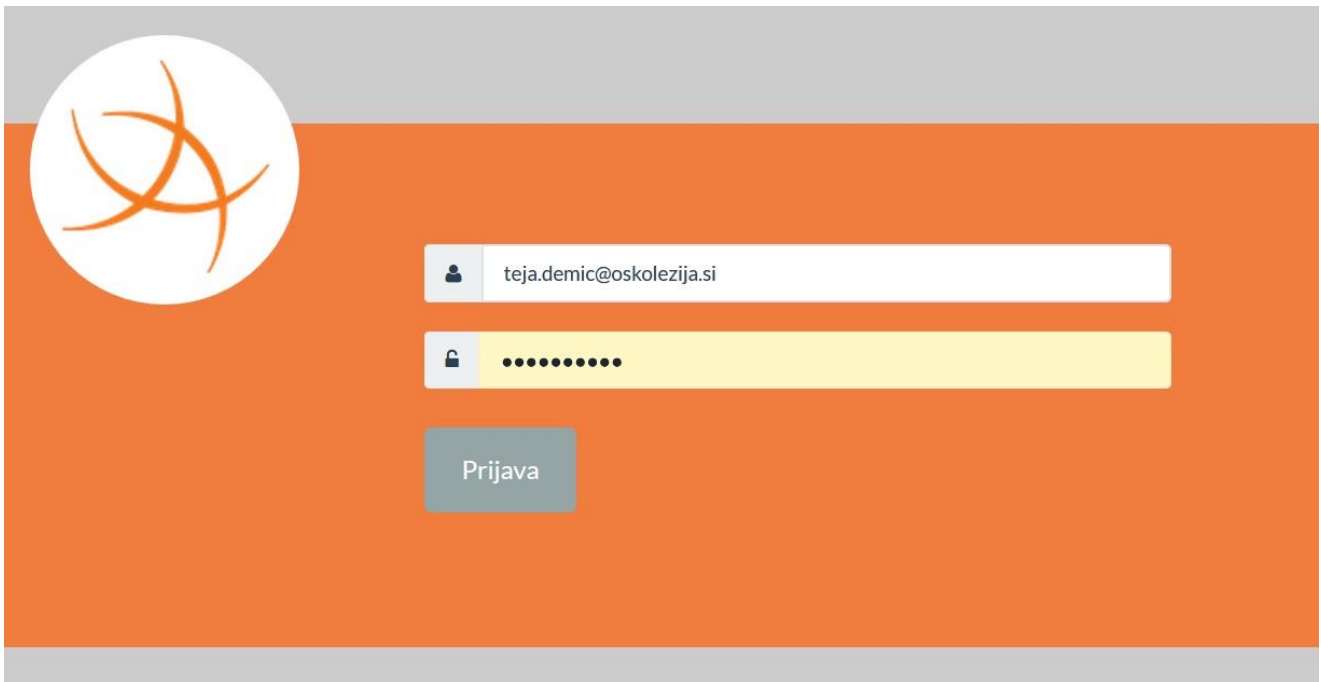

Navodila za namestitev paketa Office 365

1. Z AAI računom, se prijavimo v Arnesov oblak:

- V iskalnik vpišemo: arnes oblak ali kliknemo na bližnjico: <https://o365.arnes.si/>
- poiščemo gumb Prijava.

- V polju 'Izberite domačo organizacijo' vpišemo Kolezija in s klikom nastavimo Osnovna šola Kolezija.

- Vpišete uporabniško ime in geslo AAI računa

- Po kliku na **Prijava** označimo možnost **Zapomni si privolitev** ter kliknemo **Da, nadaljaj**. Odpre se nadzorna plošča Arnes oblaka.

2. Namestitev paketa Office 365