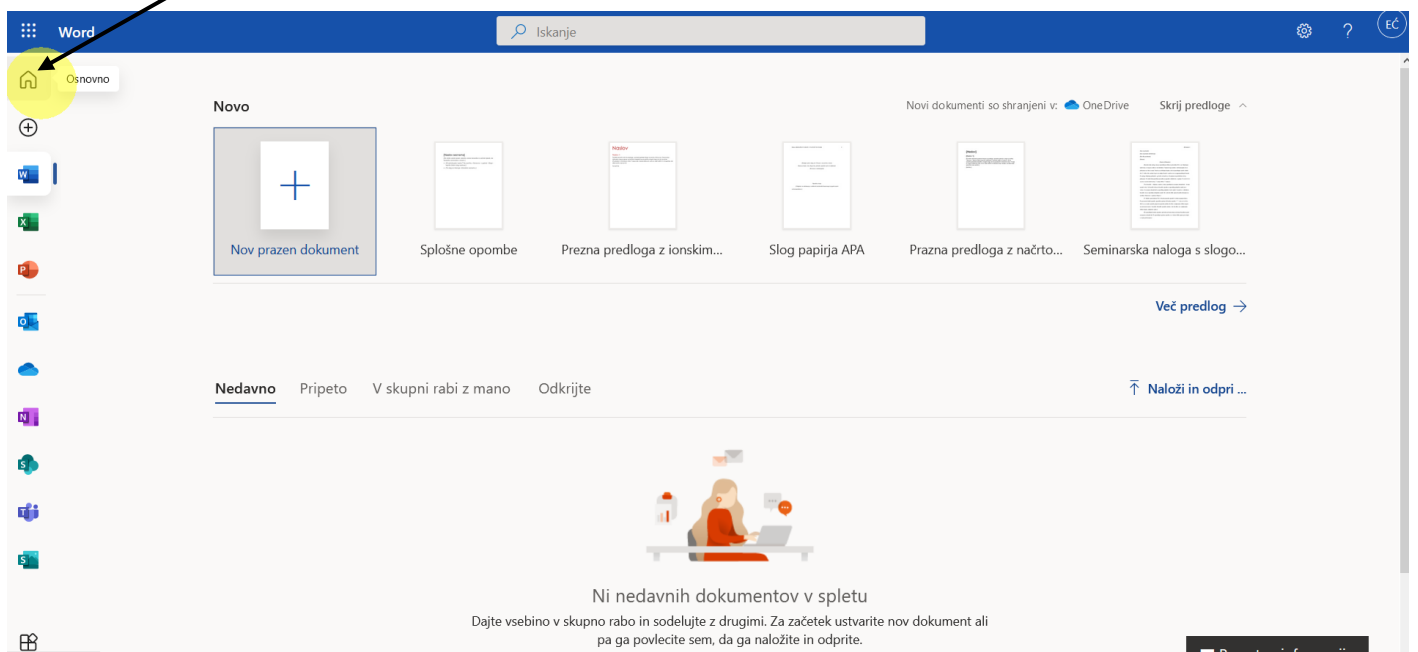

Navodila za namestitev paketa Office 365

1. Z AAI računom, se prijavimo v Arnesov oblak:

- V iskalnik vpišemo: arnes oblak ali kliknemo na bližnjico: <https://o365.arnes.si/>
- poiščemo gumb Prijava.

- V polju 'Izberite domačo organizacijo' vpišemo Kolezija in s klikom nastavimo Osnovna šola Kolezija.

- Vpišete uporabniško ime in geslo AAI računa

- Po kliku na **Prijava** označimo možnost **Zapomni si privolitev** ter kliknemo **Da, nadaljaj**. Odpre se nadzorna plošča Arnes oblaka.

2. Namestitev paketa Office 365